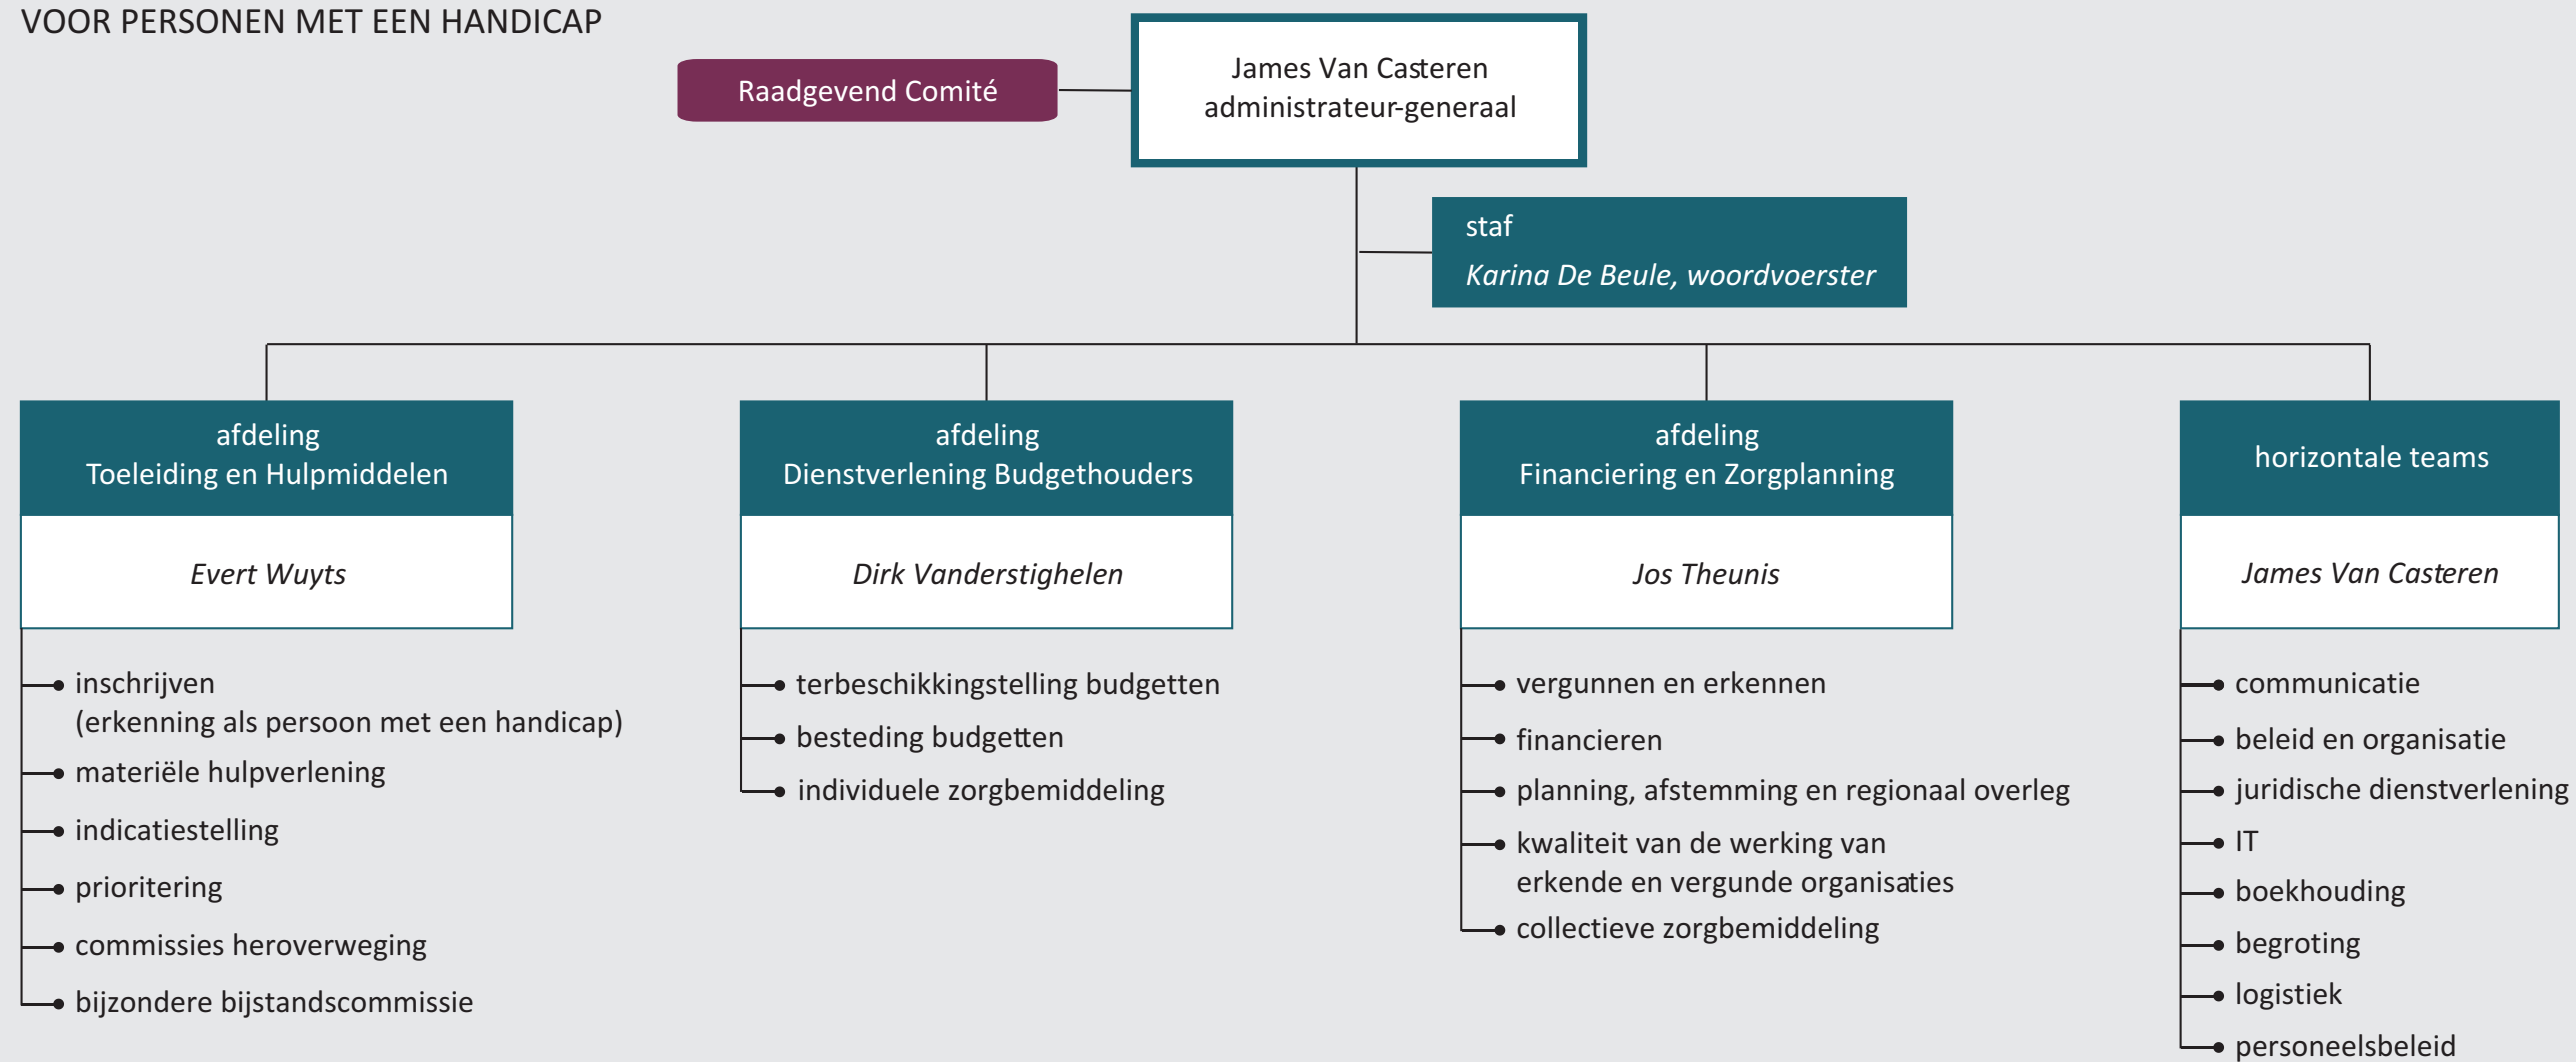

VLAAMS AGENTSCHAP
VOOR PERSONEN MET EEN HANDICAP

Het VAPH heeft, naast het hoofdkantoor in Brussel, provinciale kantoren in Antwerpen, Brugge, Gent, Hasselt en Leuven.